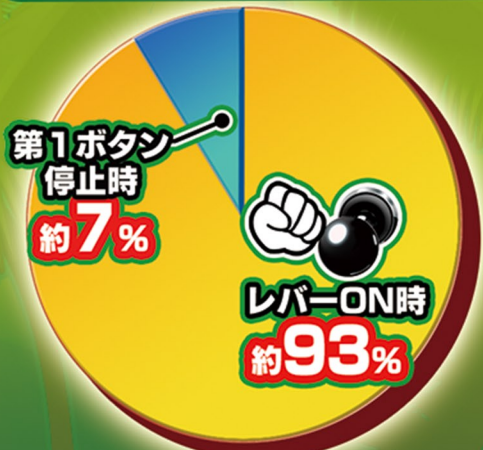

沖ワニマル-30

© BALTEC

押し順AT

純増7枚

疑似

Aタイプ

左リール  
第1停止  
推奨

天井  
有り

ワニが  
光れば  
ボーナス  
確定!!!

**BIG CHANCE**  
約301枚

**REG CHANCE**  
約106枚

配当

**BIG CHANCE**  
約301枚獲得 (ベルナビ34回)

**REG CHANCE**  
約106枚獲得 (ベルナビ12回)

- 12
- 12
- 1
- ANY ANY** 1
- REPLAY**

※見た目上の配当の一部となります

告知割合

※設定1の場合

確率

	ボーナス初当たり			ボーナス総当たり		
	BB	RB	合算	BB	RB	合算
設定1	1/305	1/449	1/182	1/290	1/430	1/173
設定2	1/298	1/418	1/174	1/283	1/402	1/166
設定3	1/289	1/380	1/164	1/275	1/366	1/157
設定4	1/280	1/340	1/154	1/269	1/327	1/147
設定5	1/275	1/302	1/144	1/264	1/291	1/138
設定6	1/266	1/279	1/136	1/255	1/269	1/131

※ボーナス総当たりは、ボーナス中の1G連を含めた確率となります。

通常時の打ち方 (左リール第1停止推奨!)

BARを目押しして  
チェリー・スイカをフォロー

毎ゲーム  
完全確率  
抽選!

リーチ目 (左リール第1停止時のみ有効)