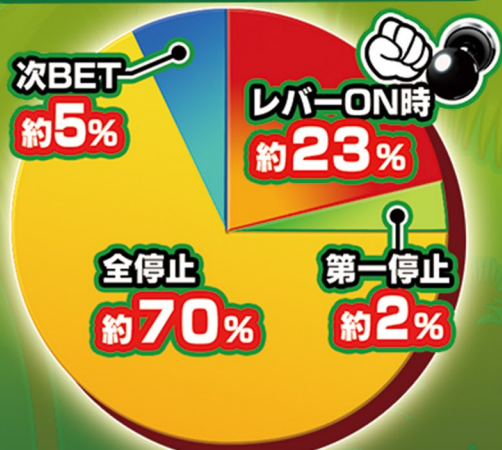

沖ワニマル-25

© BALTEC

押し順AT  
純増7枚

疑似  
Aタイプ

左リール  
第1停止  
推奨

天井  
有り

ワニが  
光れば  
ボーナス  
確定!!!

**BIG CHANCE**  
約301枚  
**REG CHANCE**  
約106枚

配当

**BIG CHANCE**  
約301枚獲得 (ベルナビ34回)

**REG CHANCE**  
約106枚獲得 (ベルナビ12回)

- 12
- 12
- 1
- REPLAY

※見た目上の配当の一部となります

告知割合

※設定1の場合

確率

	ボーナス初当たり			ボーナス総当たり		
	BB	RB	合算	BB	RB	合算
設定1	1/313	1/459	1/186	1/293	1/433	1/175
設定2	1/306	1/428	1/178	1/286	1/405	1/168
設定3	1/293	1/393	1/168	1/274	1/373	1/158
設定4	1/285	1/338	1/155	1/266	1/322	1/146
設定5	1/285	1/300	1/146	1/266	1/287	1/138
設定6	1/277	1/291	1/142	1/258	1/278	1/134

※ボーナス総当たりは、ボーナス中の1G連を含めた確率となります。

通常時の打ち方 (左リール第1停止推奨!)

BARを目押しして  
チェリー・スイカをフォロー

毎ゲーム  
完全確率  
抽選!

リーチ目 (左リール第1停止時のみ有効)