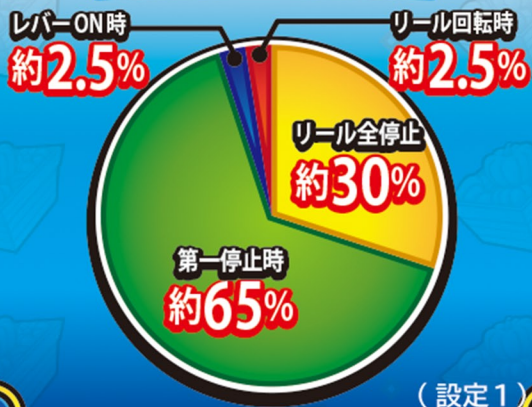

約 209 枚

BIG BONUS

約 105 枚

REG BONUS

約 40 枚

配 当

GOLDEN BIG BONUS

約 209 枚獲得

BIG BONUS

約 105 枚獲得

REG BONUS

約 40 枚獲得

ANY ANY
1 or REPLAY

3

8

REPLAY

※見た目上の配当の一部です。

告知タイミング

確 率

設 定	ボーナス合算 (通常時)	ボーナス合算 (ST時)	ST初当たり	出玉率
1	1/148		1/399	97.8%
2	1/145		1/380	99.0%
3	1/139	1/15	1/337	101.7%
5	1/133		1/299	104.5%
6	1/124		1/270	107.2%

通常時の打ち方

左リール上段に
BARを狙おう!

※左リール第一停止推奨